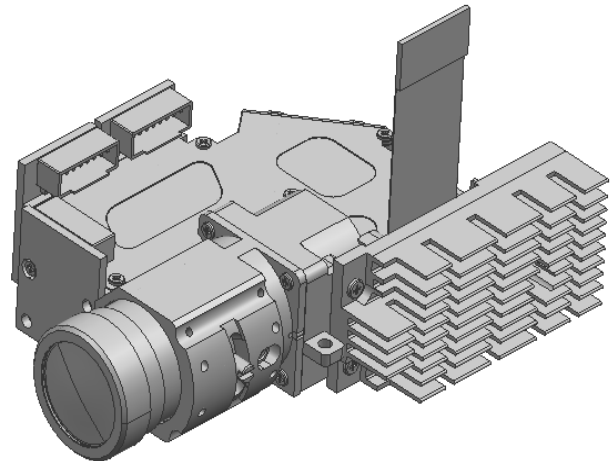

## Hobby (H6K)

燕隼

显示屏:	TI 0.3" 720P DMD
分辨率:	1280×720
光源:	LED
<b>ANSI 流明(投影光通量):</b>	430 lm@33W
尺寸(mm):	92×62.5×23.2
投影画幅:	38" @1m
对比度(FOFO):	400:1
TV 畸变:	<1%
均匀性(JBMA):	90%
投射比:	1.2
偏轴:	100%
色域(NTSC 1953):	90%
体积:	52 cc